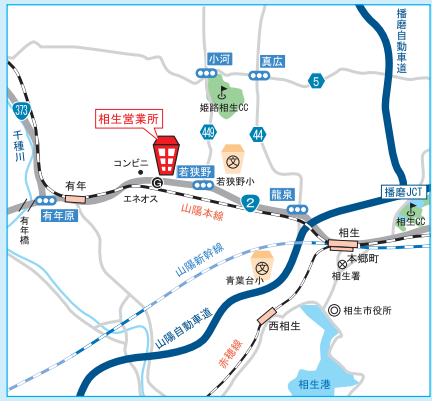

株式会社 **カンキ**

日頃のご愛顧に感謝の気持ちを込めて

PlusOne

感謝祭

ご来場者にもれなく

**記念品を
プレゼント!**

7/1日 日 in 相生

7/15日 日 in 神戸西

AM9:00~PM4:00

(株)カンキ 相生営業所 TEL.0791-24-8600
相生市若狭野町若狭野字堂ノ前428番3