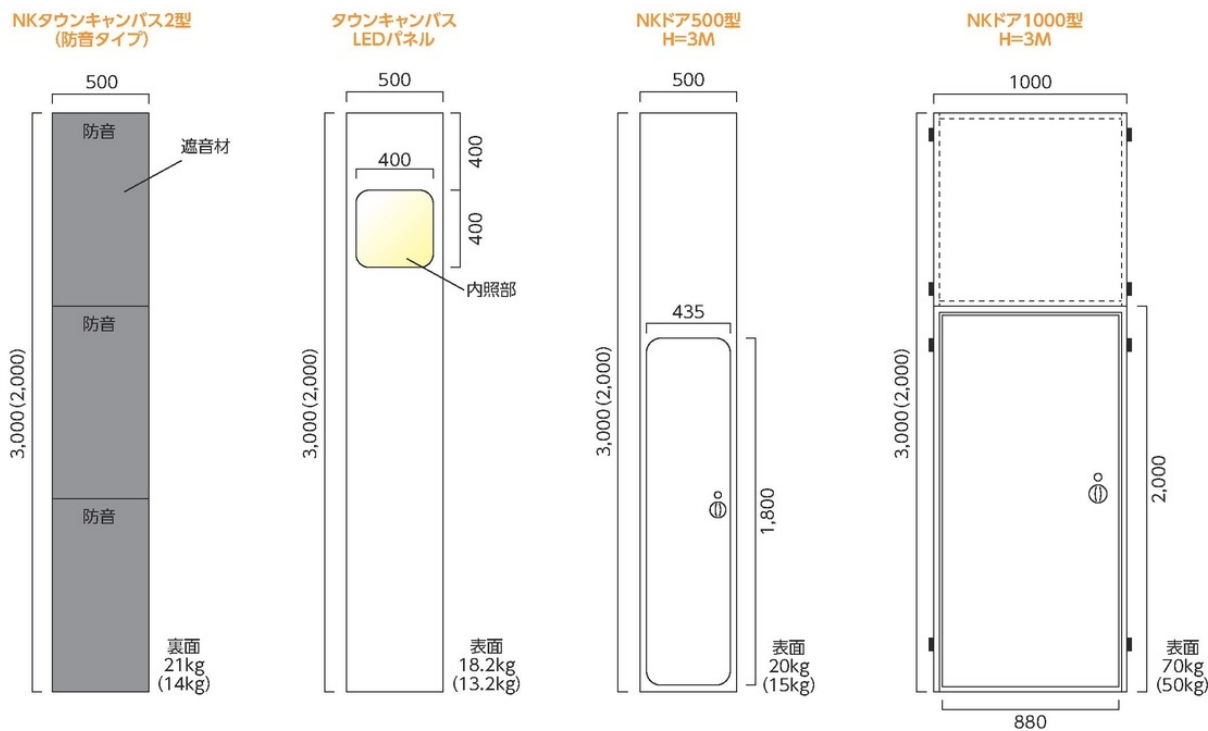

仮囲い

製品一覧

サイドホール

出荷荷姿

製品一覧

仮囲い

NKタウンキャンバス1型

仮囲い

NKタウンキャンバス(フィルム/ホワイト)

商品コード	型番	仕様	幅(W)	高さ(H)	重量(kg)	呼称
210700	T500N-3M	平面用	500	3,000	17.1	枚
210710	T500NA-3M	調整用	495	3,000	17.1	枚
210720	T250NC-3M	コーナー用	470	3,000	17.1	枚
210750	T500N-2M	平面用	500	2,000	11.4	枚
210760	T500NA-2M	調整用	495	2,000	11.4	枚
210770	T250NC-2M	コーナー用	470	2,000	11.4	枚

商品コード	型番	仕様	幅(W)	高さ(H)	重量(kg)	呼称
210290	T500eco-3M	平面用	500	3,000	17.1	枚
210300	T500ecoA-3M	調整用	495	3,000	17.1	枚
210305	T250ecoC-3M	コーナー用	470	3,000	17.1	枚
210310	T500eco-2M	平面用	500	2,000	11.4	枚
210320	T500ecoA-2M	調整用	495	2,000	11.4	枚
210330	T250ecoC-2M	コーナー用	470	2,000	11.4	枚

NKタウンキャンバス1型(カラー鋼板) **販売**

特長

- ①フラットなタイプの仮囲いで凹凸がなく美観にすぐれています。
- ②表面がフラットなので様々なイメージアップが可能です。(施工共にうけたまわります。)

NKタウンキャンバス1型(カラー鋼板)

商品コード	型番	仕様	幅(W)	高さ(H)	重量(kg)	呼称
210160	T500-3M	平面用	500	3,000	17.1	枚
210180	T500A-3M	調整用	495	3,000	17.1	枚
210200	T250C-3M	コーナー用	470	3,000	17.1	枚
210170	T500-2M	平面用	500	2,000	11.4	枚
210190	T500A-2M	調整用	495	2,000	11.4	枚
210210	T250C-2M	コーナー用	470	2,000	11.4	枚