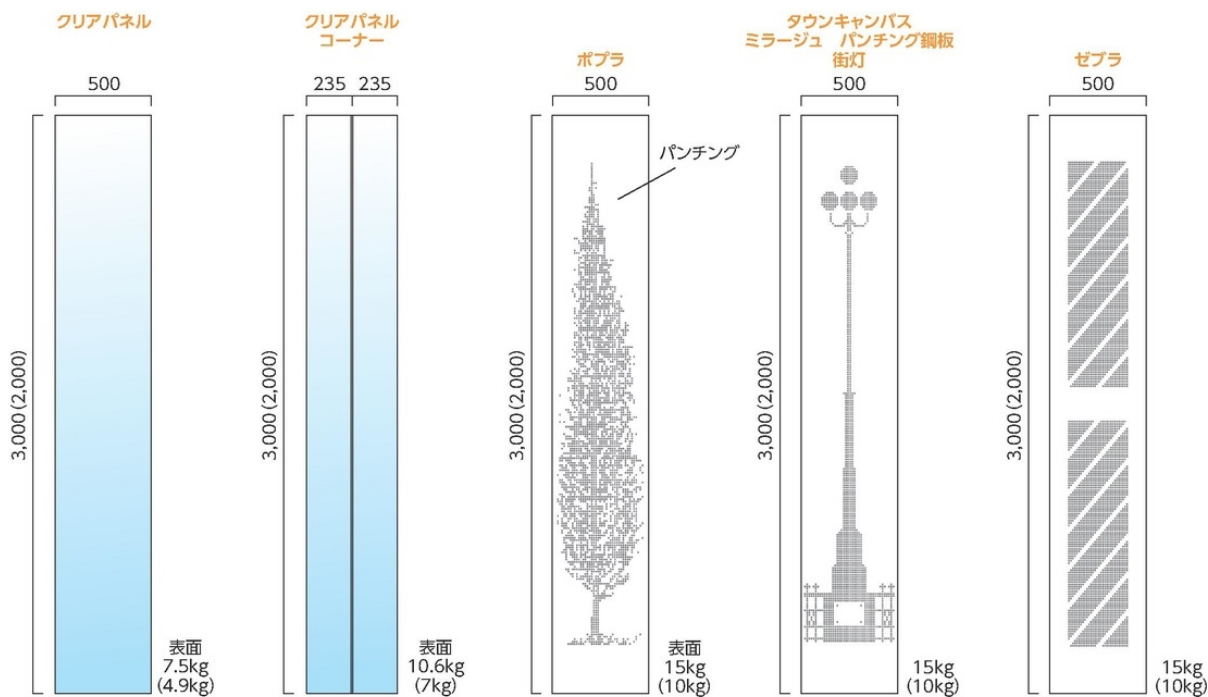

仮囲い

製品一覧

サイドホール

出荷荷姿

製品一覧

仮囲い

NKタウンキャンバス1型

仮囲い

NKタウンキャンバス(フィルム/ホワイト)

商品コード	型番	仕様	幅(W)	高さ(H)	重量(kg)	呼称
210700	T500N-3M	平面用	500	3,000	17.1	枚
210710	T500NA-3M	調整用	495	3,000	17.1	枚
210720	T250NC-3M	コーナー用	470	3,000	17.1	枚
210750	T500N-2M	平面用	500	2,000	11.4	枚
210760	T500NA-2M	調整用	495	2,000	11.4	枚
210770	T250NC-2M	コーナー用	470	2,000	11.4	枚

商品コード	型番	仕様	幅(W)	高さ(H)	重量(kg)	呼称
210290	T500eco-3M	平面用	500	3,000	17.1	枚
210300	T500ecoA-3M	調整用	495	3,000	17.1	枚
210305	T250ecoC-3M	コーナー用	470	3,000	17.1	枚
210310	T500eco-2M	平面用	500	2,000	11.4	枚
210320	T500ecoA-2M	調整用	495	2,000	11.4	枚
210330	T250ecoC-2M	コーナー用	470	2,000	11.4	枚