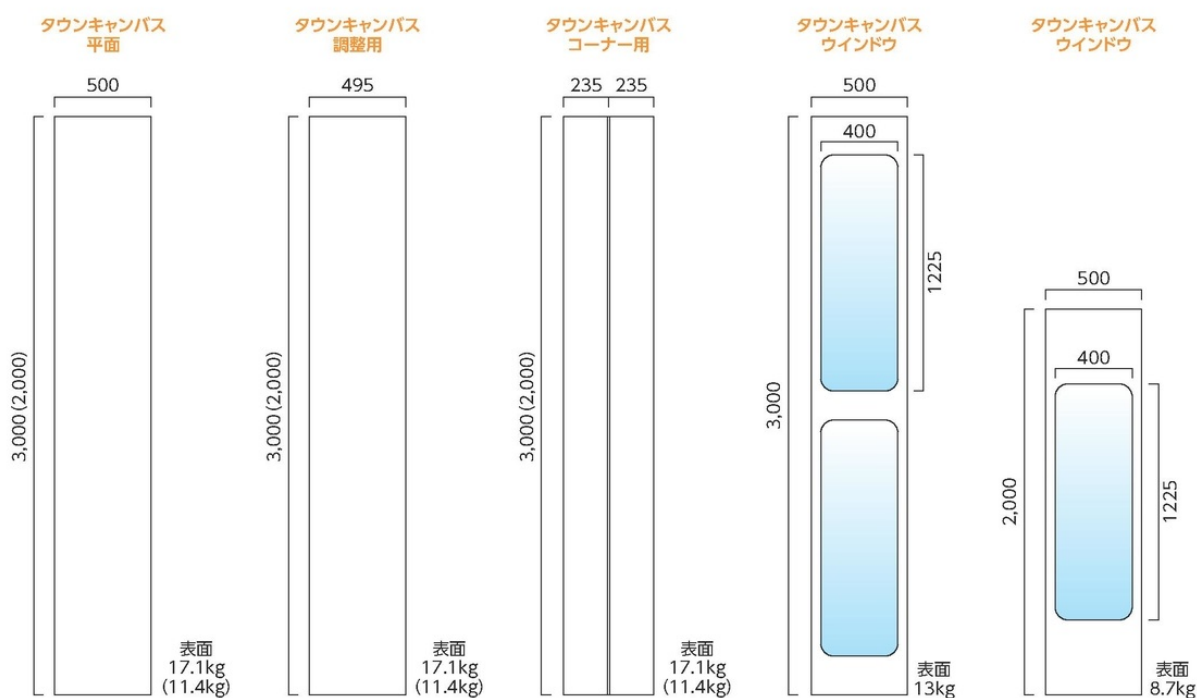

仮囲い

製品一覧

サイドホール

出荷荷姿

製品一覧

仮囲い

NKタウンキャンバス1型

仮囲い

NKタウンキャンバス(フィルム/ホワイト)

商品コード	型番	仕様	幅(W)	高さ(H)	重量(kg)	呼称
210700	T500N-3M	平面用	500	3,000	17.1	枚
210710	T500NA-3M	調整用	495	3,000	17.1	枚
210720	T250NC-3M	コーナー用	470	3,000	17.1	枚
210750	T500N-2M	平面用	500	2,000	11.4	枚
210760	T500NA-2M	調整用	495	2,000	11.4	枚
210770	T250NC-2M	コーナー用	470	2,000	11.4	枚

商品コード	型番	仕様	幅(W)	高さ(H)	重量(kg)	呼称
210290	T500eco-3M	平面用	500	3,000	17.1	枚
210300	T500ecoA-3M	調整用	495	3,000	17.1	枚
210305	T250ecoC-3M	コーナー用	470	3,000	17.1	枚
210310	T500eco-2M	平面用	500	2,000	11.4	枚
210320	T500ecoA-2M	調整用	495	2,000	11.4	枚
210330	T250ecoC-2M	コーナー用	470	2,000	11.4	枚

NKタウンキャンバス1型(カラー鋼板) **販売**

特長

- ①フラットなタイプの仮囲いで凹凸がなく美観にすぐれています。
- ②表面がフラットなので様々なイメージアップが可能です。(施工共にうけたまわります。)

NKタウンキャンバス1型(カラー鋼板)

商品コード	型番	仕様	幅(W)	高さ(H)	重量(kg)	呼称
210160	T500-3M	平面用	500	3,000	17.1	枚
210180	T500A-3M	調整用	495	3,000	17.1	枚
210200	T250C-3M	コーナー用	470	3,000	17.1	枚
210170	T500-2M	平面用	500	2,000	11.4	枚
210190	T500A-2M	調整用	495	2,000	11.4	枚
210210	T250C-2M	コーナー用	470	2,000	11.4	枚