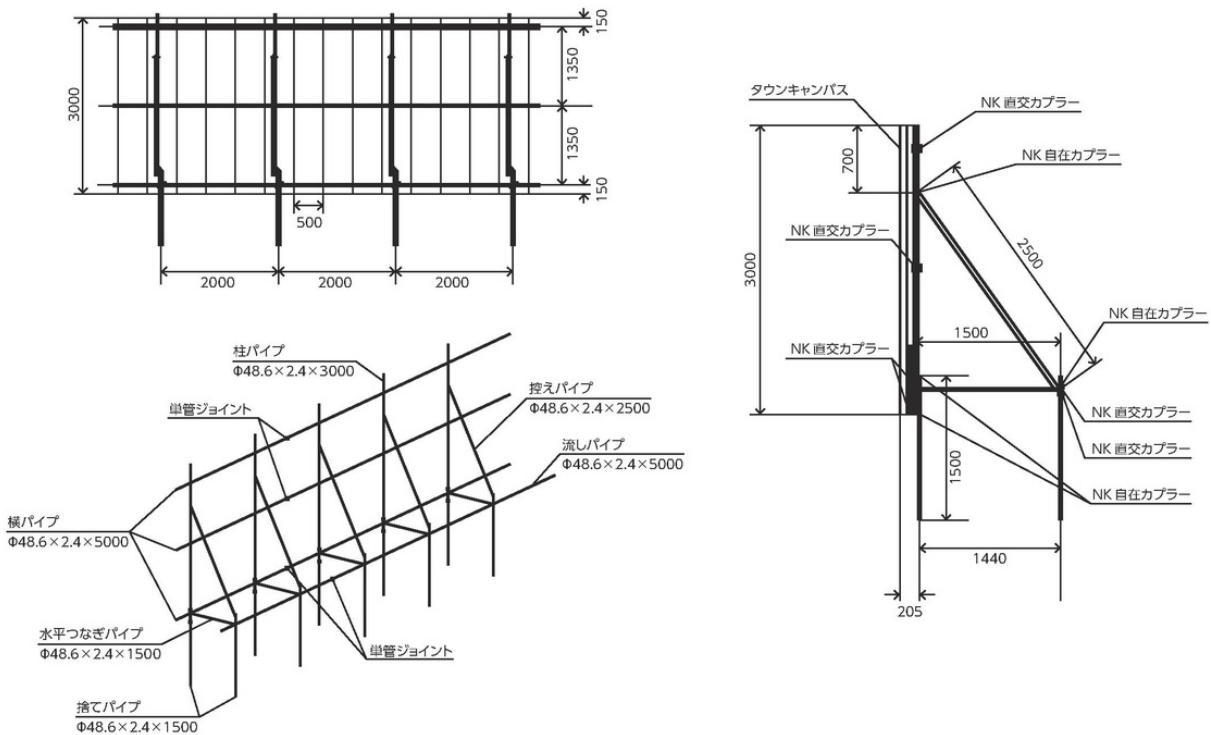

NKタウンキャンバス1型

仮囲い

NKタウンキャンバス1型がベースになり、各種加工します

標準施工図