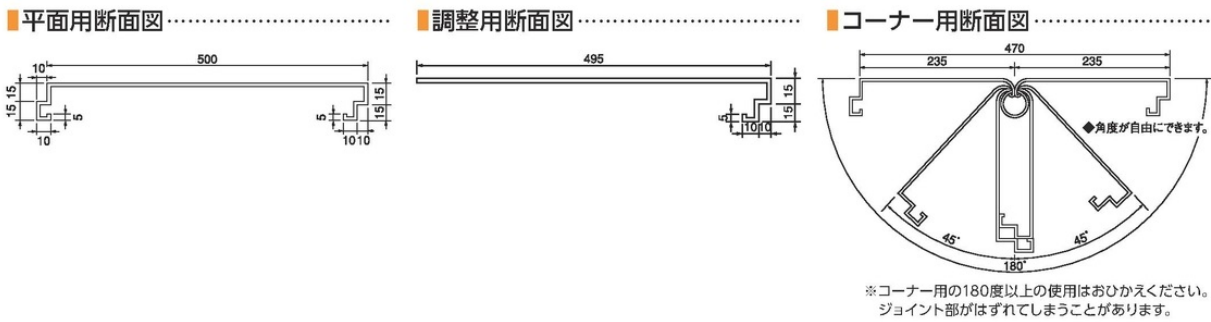

NKタウンキャンバス1型がベースになり、各種加工します