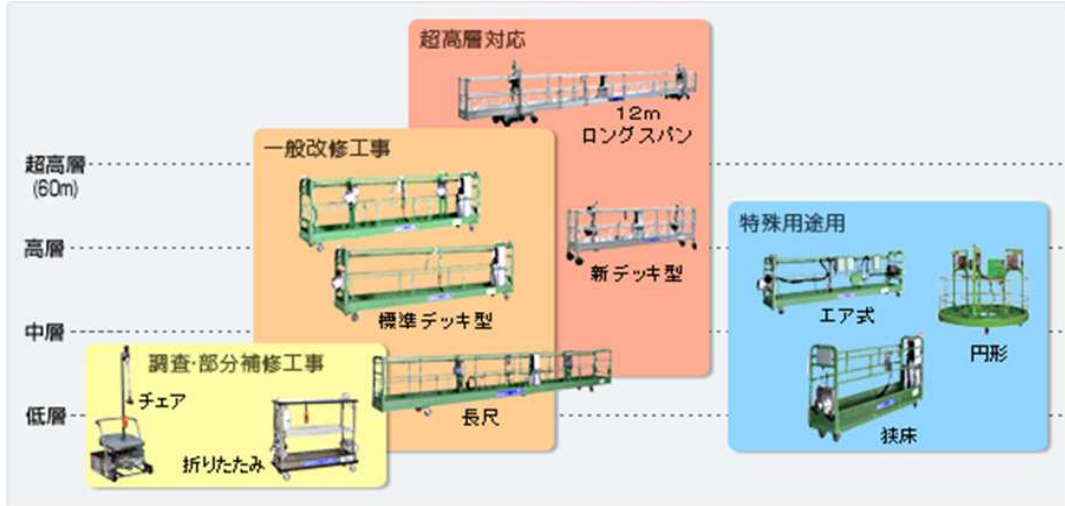

# 【ゴンドララインアップ】

## ゴンドララインアップ

高所外壁改修工事の足場として活躍するレンタル用仮設ゴンドラ  
建物外壁の補修工事はもちろん大規模な改修工事の時などの仮設足場として一時的に使用され  
主にレンタル用として提供されるゴンドラです。  
このタイプのゴンドラは、必要な時に必要な場所に設置できるように機動性が求められ  
通常昇降はケージ（人が乗るかご）内に備えられたエンドレスワインダーという専用の巻上機で行います。

標準デッキ型（両端吊りタイプ）

標準デッキ型（ハネ出し吊りタイプ）

超高層対応標準デッキ型

12mロングスパンタイプ

折りたたみタイプ

特殊用途用

長尺デッキ型

チェアタイプゴンドラ スカイチェア