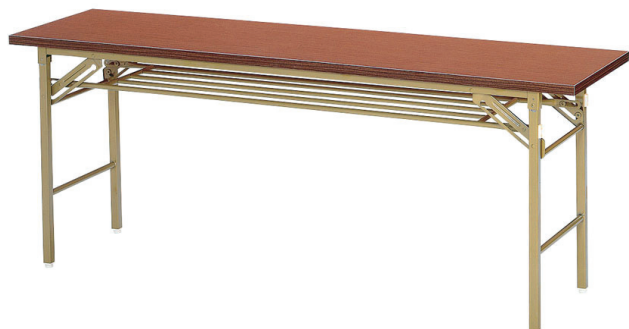

THE RENTAL CATALOGUE

■ 会議テーブル(木目調)

D450タイプ
W1200×D450×H700 11kg
W1500×D450×H700 12.5kg
W1800×D450×H700 14.5kg

D900タイプ(木目調のみ)
W1800×D900×H700 27kg

■ 会議テーブルHG(白天板)

D600タイプ
W1200×D600×H700 13.5kg
W1500×D600×H700 16kg
W1800×D600×H700 17kg

■ 会議座卓

W1800×D450×H330 10.5kg
W1800×D600×H330 13.0kg

■ 折畳椅子
W453×D430×SH425
4.2kg

■ 丸椅子
320φ×H420
1.6kg

■ 肘無チェア
W480×D500×SH420
4.5kg

■ 面談テーブル(ソフトエッジ)

1275 W1200×D750×H700 16.5kg
1575 W1500×D750×H700 20.0kg
1890 W1800×D900×H700 25.5kg

■ ホワイトテーブル(エッジ共張り)

1275 W1200×D750×H700 16.0kg
1575 W1500×D750×H700 19.5kg
1890 W1800×D900×H700 25.0kg

■ 折畳ベンチ

1500 W1500×D390×H410 11.5kg
1800 W1800×D390×H410 14kg

■ 長椅子

W1800×D460×H390 15.5kg