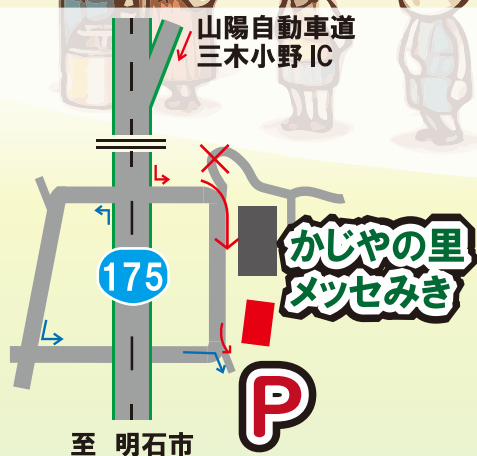

カンキザンクスフェア2024

KANKI

Thanks Fair

2024

in **みき**

8月31日 (土) 9月1日 (日)

AM 9:00 ~ PM 3:00

雨天決行

スムーズに
入場するなら!

事前申込
はこちら

開催場所
かじやの里メッセみき
「道の駅 みき」管内
三木市福井2426番地先

至 明石市

イベントスケジュール (31日、1日)

9:00 ~ 開演

9:30 ~ 中古機販売開始

10:30 ~ 黒ひげ危機一髪大会