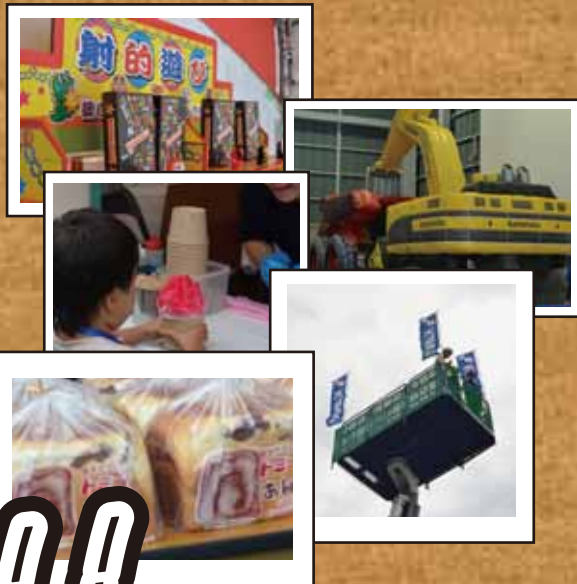

スムーズに
入場するなら!

事前申込
はこちら

開催場所
かじやの里メッセみき
「道の駅 みき」管内
三木市福井2426番地先

至 明石市

イベントスケジュール (31日、1日)

9:00 ~ 開演

9:30 ~ 中古機販売開始

10:30 ~ 黒ひげ危機一髪大会

11:30 ~ ミニショベルによるカプセルおくり大会

13:30 ~ おたのしみ抽選会

15:00 閉会

スタンパカ開演!!!

ゴルフスイング測定診断結果実施!
アイテム多数販売!!

ミニタイガーショベルカー

新品・中古の展示即売会!

飲食等一部有料となります。