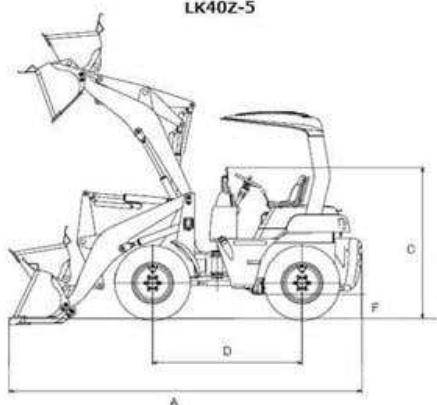

# タイヤショベル

LK40Z-5

WA30

商品名	0.4m <sup>3</sup> タイヤショベル	0.3m <sup>3</sup> タイヤショベル
メーカー	コベルコ	コマツ
型式	LK40Z-5	WA30
●本体寸法・重量		
バケット容量(m <sup>3</sup> )	0.4	0.5
全長(バケット地上)A(mm)	4015	4150
全幅(バケット/車体)B(mm)	1570	1500
全高(輸送時)C(mm)	2420	2500
軸距D(mm)	1750	1800
軸距E(mm)	1180	1180
最低地上高F(mm)	260	270
タイヤサイズ	12.5/70-16-6PR	12.5/70-16-6PR
機械質量(kg)	2885	2310
●作業性能		
ダンピングクリアランス(mm)	2130	2090
ダンピングリーチ(mm)	780	835
最小回転半径(最外測部)(mm)	3585	2980
胴折角度(°)	40	
最大けん引力(kg)	2300	43.9/4480
走行速度(km/h)	0~15	0~15
●機関仕様		
エンジン名称	コマツ3TNV88	コマツ3D88E
定格出力(ps/rpm)	31/2500	22.6/2500
燃料タンク容量(ℓ)	55	50