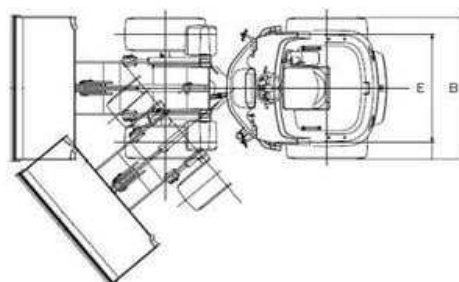

# タイヤショベル

LK40Z-5

WA30

商品名	0.4m <sup>3</sup> タイヤショベル	0.3m <sup>3</sup> タイヤショベル
メーカー	コベルコ	コマツ
型式	LK40Z-5	WA30
●本体寸法・重量		
バケット容量(m <sup>3</sup> )	0.4	0.5
全長(バケット地上)A(mm)	4015	4150
全幅(バケット/車体)B(mm)	1570	1500
全高(輸送時)C(mm)	2420	2500
軸距D(mm)	1750	1800
軸距E(mm)	1180	1180
最低地上高F(mm)	260	270
タイヤサイズ	12.5/70-16-6PR	12.5/70-16-6PR
機械質量(kg)	2885	2310
●作業性能		
ダンピングクリアランス(mm)	2130	2090
ダンピングリーチ(mm)	780	835
最小回転半径(最外測部)(mm)	3585	2980
胴折角度(°)	40	
最大けん引力(kg)	2300	43.9/4480
走行速度(km/h)	0~15	0~15
●機関仕様		
エンジン名称	コマツ3TNV88	コマツ3D88E
定格出力(ps/rpm)	31/2500	22.6/2500
燃料タンク容量(ℓ)	55	50