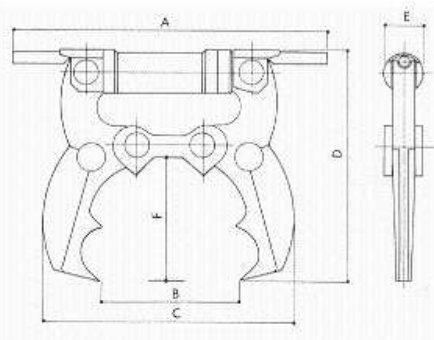

ベビークラッシャー

商品名		ベビークラッシャー		
メーカー		ケー・エフ・シー		
型式		KWC-1MC	TBC-2	TBC-3
壁圧(mm)		200	200	300
最大開口巾(mm)		220	240	340
最小開口巾(mm)		30	45	85
シリンダー出力 (TON)		24.4	28	47
シリンダーストローク (mm)		—	120	150
破壊力(TON)		—	22	35
鉄筋切断径(mm)		—	13	—
重量(kg)		37	40	80
外部寸法(mm)	A	690	800	1075
	B	220	240	340
	C	490	510	590
	D	470	410	505
	E	110	100	130
	F	—	150	175

電動式油圧ポンプ

電源(V)	100
出力(KW)	0.45
最高圧力(MPa)	80
吐出量 低圧/ 高圧(ℓ/min)	2.5/0.35
タンク油量(ℓ)	5
有効油量(ℓ)	4
重量(kg)	28
寸法 長さ×幅 ×高さ(mm)	236×252×342