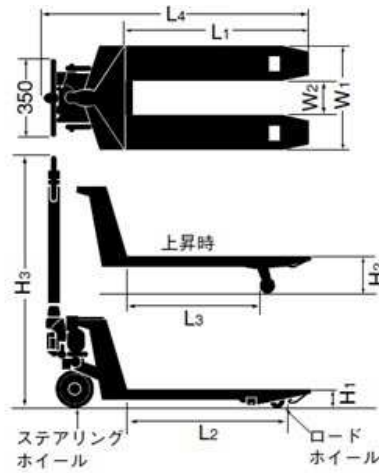

# ハンドパレット

CPW-15L-65

(標準タイプ)

(ヨコ移動兼用型)

ワンタッチのニュートラルレバー(下降・上昇・ニュートラルをレバーで切替、負荷時も軽々走行)  
 狭い場所での長尺物(ALC・木材・鋼材など)の運搬に威力を発揮  
 パレット積みそのままヨコ移動も行えます ハンドル90度・旋回時ストッパー付(CPW-15L-65)  
 ノーパッキング油圧ポンプ・自動積荷チェックバルブ内蔵・バルブクリーニング装置内蔵

商品名		1.5TONハンドパレット		3TONハンドパレット
メーカー		をくだ屋技研		
型式		CP-15M-85 (標準タイプ型)	CPW-15L-65 (ヨコ移動兼用型)	CP-30S-107 (標準タイプ型)
最大積載質量(kg)		1500	1500	3000
最低位 (mm)	H1	80	80	85
最高位(Amm)	H2	200	205	205
●フォーク				
外幅	W1	470	685	520
長さ	L1	850	650	1070
	L2	727	640	1010
	L3	569	390	770
内幅	W2	170	345	170
全長 (mm)	L4	1170	1030	1460
ステアリングホイール Φ×幅 (mm)		ステレオ180×60	ステレオ180×70	ステレオ180×70
ロードホイール Φ×幅 (mm)		ウレタン180×60	ウレタン80×73	ウレタンW車輪80×73
車体質量 (kg)		7364	82	105