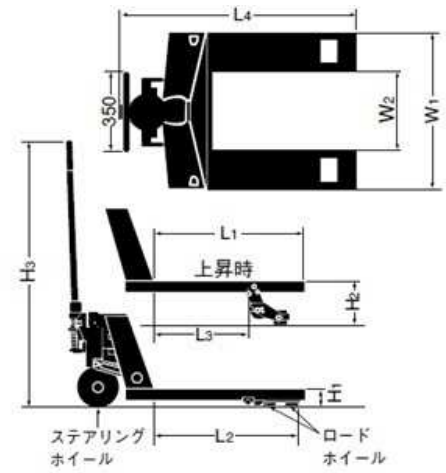

# ハンドパレット

CPW-15L-65

(標準タイプ)

(ヨコ移動兼用型)

ワンタッチのニュートラルレバー(下降・上昇・ニュートラルをレバーで切替、負荷時も軽々走行)  
 狭い場所での長尺物(ALC・木材・鋼材など)の運搬に威力を発揮  
 パレット積みそのままヨコ移動も行えます ハンドル90度・旋回時ストッパー付(CPW-15L-65)  
 ノーパッキング油圧ポンプ・自動積荷チェックバルブ内蔵・バルブクリーニング装置内蔵

商品名		1.5TONハンドパレット		3TONハンドパレット
メーカー		をくだ屋技研		
型式		CP-15M-85 (標準タイプ型)	CPW-15L-65 (ヨコ移動兼用型)	CP-30S-107 (標準タイプ型)
最大積載質量(kg)		1500	1500	3000
最低位 (mm)	H1	80	80	85
最高位(Amm)	H2	200	205	205
●フォーク				
外幅	W1	470	685	520
長さ	L1	850	650	1070
	L2	727	640	1010
	L3	569	390	770
内幅	W2	170	345	170
全長 (mm)	L4	1170	1030	1460
ステアリングホイール Φ×幅 (mm)		ステレオ180×60	ステレオ180×70	ステレオ180×70
ロードホイール Φ×幅 (mm)		ウレタン180×60	ウレタン80×73	ウレタンW車輪80×73
車体質量 (kg)		7364	82	105