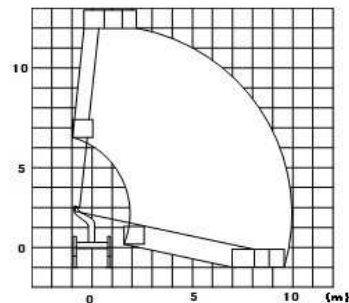

スカイマスター12m~13m

SB12A作業姿勢

SB12A格納姿勢

SJ12A

SS12A

SB12A

※アウトリガ横張り出しなし「フルブーム」作業が可能！
(SS12A/SB12A)

商品名	スカイマスター		
メーカー	アイチコーポレーション		
型式	SJ12A	SS12A	SB12A
●車体寸法			
全長(mm)A	5947	5430	5100
全高(mm)B	3080	3000	2790
全幅(mm)C	1880	1880	1890
トレッド フロント (mm)D	1475		
トレッド リヤ (mm)E	1425		
●パケット			
積載荷重	200(又は2名) kg		
最大地上高(m)	12.6	11.9	12
最大作業半径(m)	11.8	10.48	9.9
内寸法 (長さ×幅×高さ) (m)	0.7×1.0×0.9		
スイング角度 (度)	左100~右100	左95~右95	左105~右105
●ブーム			
起伏角度 (度)	-15~80		-12~84
長さ(m)	4.89~10.75	4.30~10.01	-12~84
旋回角度 (度)	360 (全旋回)		
アウトリガ最大張出幅(m)	1.71~3.35	1.86	
架装対象車	2.75~3.0トンクラス	3.0トンクラス	