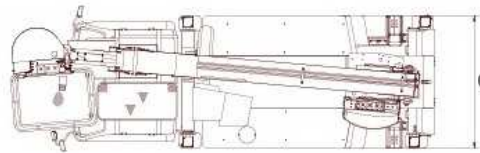

スカイマスター12m~13m

SB12A作業姿勢

SB12A格納姿勢

SJ12A

SS12A

SB12A

※アウトリガ横張り出しなし「フルブーム」作業が可能！
(SS12A/SB12A)

商品名	スカイマスター		
メーカー	アイチコーポレーション		
型式	SJ12A	SS12A	SB12A
●車体寸法			
全長(mm)A	5947	5430	5100
全高(mm)B	3080	3000	2790
全幅(mm)C	1880	1880	1890
トレッド フロント (mm)D	1475		
トレッド リヤ (mm)E	1425		
●パケット			
積載荷重	200(又は2名) kg		
最大地上高(m)	12.6	11.9	12
最大作業半径(m)	11.8	10.48	9.9
内寸法 (長さ×幅×高さ) (m)	0.7×1.0×0.9		
スイング角度 (度)	左100~右100	左95~右95	左105~右105
●ブーム			
起伏角度 (度)	-15~80		-12~84
長さ(m)	4.89~10.75	4.30~10.01	-12~84
旋回角度 (度)	360 (全旋回)		
アウトリガ最大張出幅(m)	1.71~3.35	1.86	
架装対象車	2.75~3.0トンクラス	3.0トンクラス	