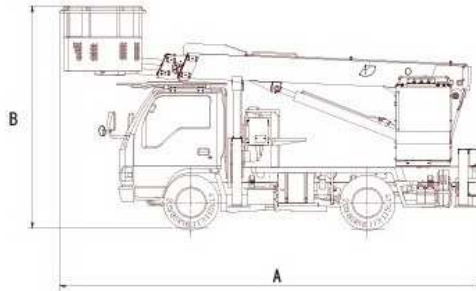

スカイマスター12m~13m

SB12A作業姿勢

SB12A格納姿勢

SJ12A

SS12A

SB12A

※アウトリガ横張り出しなし「フルブーム」作業が可能！
(SS12A/SB12A)

商品名	スカイマスター		
メーカー	アイチコーポレーション		
型式	SJ12A	SS12A	SB12A
●車体寸法			
全長(mm)A	5947	5430	5100
全高(mm)B	3080	3000	2790
全幅(mm)C	1880	1880	1890
トレッド フロント (mm)D	1475		
トレッド リヤ (mm)E	1425		
●パケット			
積載荷重	200(又は2名) kg		
最大地上高(m)	12.6	11.9	12
最大作業半径(m)	11.8	10.48	9.9
内寸法 (長さ×幅×高さ) (m)	0.7×1.0×0.9		
スイング角度 (度)	左100~右100	左95~右95	左105~右105
●ブーム			
起伏角度 (度)	-15~80		-12~84
長さ(m)	4.89~10.75	4.30~10.01	-12~84
旋回角度 (度)	360 (全旋回)		
アウトリガ最大張出幅(m)	1.71~3.35	1.86	
架装対象車	2.75~3.0トンクラス	3.0トンクラス	