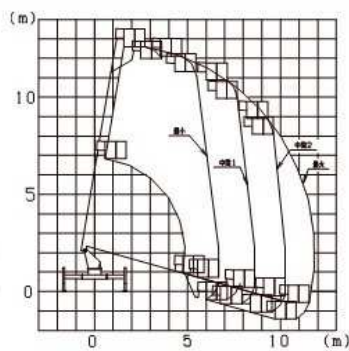

スカイマスター12m~13m

SB12A作業姿勢

SB12A格納姿勢

SJ12A

SS12A

SB12A

※アウトリガ横張り出しなし「フルブーム」作業が可能！
(SS12A/SB12A)

商品名	スカイマスター		
メーカー	アイチコーポレーション		
型式	SJ12A	SS12A	SB12A
●車体寸法			
全長(mm)A	5947	5430	5100
全高(mm)B	3080	3000	2790
全幅(mm)C	1880	1880	1890
トレッド フロント (mm)D	1475		
トレッド リヤ (mm)E	1425		
●パケット			
積載荷重	200(又は2名) kg		
最大地上高(m)	12.6	11.9	12
最大作業半径(m)	11.8	10.48	9.9
内寸法 (長さ×幅×高さ) (m)	0.7×1.0×0.9		
スイング角度 (度)	左100~右100	左95~右95	左105~右105
●ブーム			
起伏角度 (度)	-15~80		-12~84
長さ(m)	4.89~10.75	4.30~10.01	-12~84
旋回角度 (度)	360 (全旋回)		
アウトリガ最大張出幅(m)	1.71~3.35	1.86	
架装対象車	2.75~3.0トンクラス	3.0トンクラス	