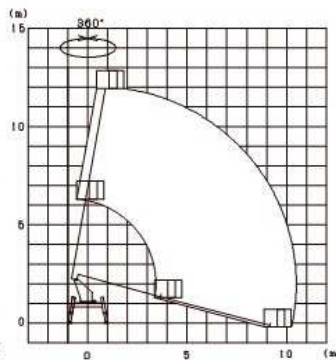

スカイマスター12m~13m

SB12A作業姿勢

SB12A格納姿勢

SJ12A

SS12A

SB12A

※アウトリガ横張り出しなし「フルブーム」作業が可能！
(SS12A/SB12A)

商品名	スカイマスター		
メーカー	アイチコーポレーション		
型式	SJ12A	SS12A	SB12A
●車体寸法			
全長(mm)A	5947	5430	5100
全高(mm)B	3080	3000	2790
全幅(mm)C	1880	1880	1890
トレッド フロント (mm)D	1475		
トレッド リヤ (mm)E	1425		
●パケット			
積載荷重	200(又は2名) kg		
最大地上高(m)	12.6	11.9	12
最大作業半径(m)	11.8	10.48	9.9
内寸法 (長さ×幅×高さ) (m)	0.7×1.0×0.9		
スイング角度 (度)	左100~右100	左95~右95	左105~右105
●ブーム			
起伏角度 (度)	-15~80		-12~84
長さ(m)	4.89~10.75	4.30~10.01	-12~84
旋回角度 (度)	360 (全旋回)		
アウトリガ最大張出幅(m)	1.71~3.35	1.86	
架装対象車	2.75~3.0トンクラス	3.0トンクラス	