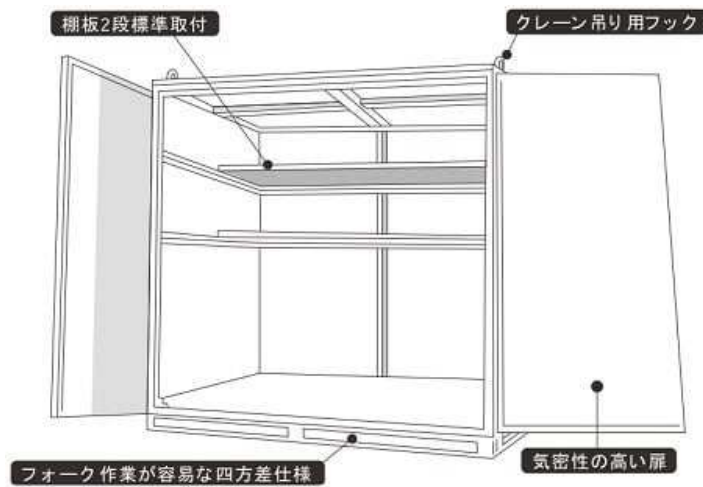

一坪倉庫（観音開き仕様）

観音開き片ハンドルタイプです。

超軽量の移動式物置です。当社が独自開発した完全国内生産のオリジナル商品。

サビ・熱・熱反射に強く、防塵防水仕様なので屋外でも安心して長く使用できます。

※棚オプションお問い合わせください。

外寸法	W1,890×D1,770×H2,080
内寸法	W1,820×D1,690×H1,820
床面積	3.08㎡
内容積	5.60㎡
床荷重(等合布)	2,000kg